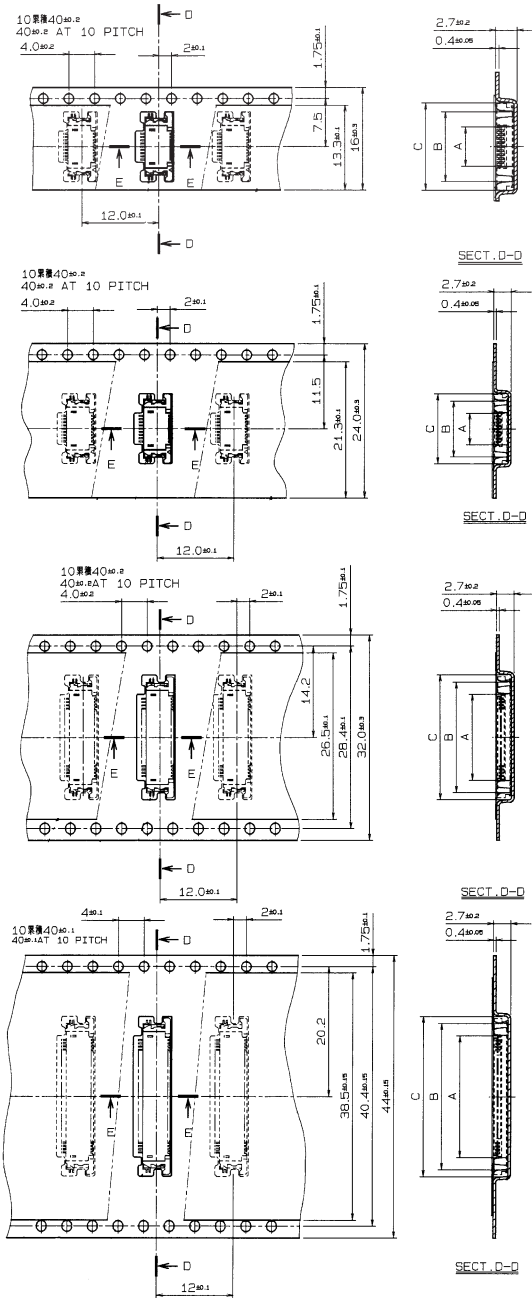

注文コード ORDERING CODE
08 6212 OXX 340 800 +

RoHS 対応品
RoHS Compliant Product

スズ銅めっき Sn-Cu Plated

極数 NUMBER OF POSITIONS

注文コード ORDERING CODE
08 6262 OXX 340 XXX +

RoHS 対応品
RoHS Compliant Product

800+: スズ銅めっき Sn-Cu Plated (C/Ag type)
846+: 金めっき Au Plated

極数 NUMBER OF POSITIONS

生産対応可能極数については、営業部にご確認願います。
Feel free to contact our sales department for available numbers of positions.

0.5mm Pitch

SERIES

6212/6262

エンボス梱包品
Tape and Reel Package

極数 NO.OF POS.	A	B	C
5	3.4	7.2	9.4
6	3.9	7.7	9.9

極数 NO.OF POS.	A	B	C
7	4.4	8.2	10.4
8	4.9	8.7	10.9
9	5.4	9.2	11.4
10	5.9	9.7	11.9
11	6.4	10.2	12.4
12	6.9	10.7	12.9
13	7.4	11.2	13.4
14	7.9	11.7	13.9
15	8.4	12.2	14.4
16	8.9	12.7	14.9
17	9.4	13.2	15.4
18	9.9	13.7	15.9
19	10.4	14.2	16.4
20	10.9	14.7	16.9
21	11.4	15.2	17.4
22	11.9	15.7	17.9
23	12.4	16.2	18.4
24	12.9	16.7	18.9

極数 NO.OF POS.	A	B	C
25	13.4	17.2	19.4
26	13.9	17.7	19.9
27	14.4	18.2	20.4
28	14.9	18.7	20.9
29	15.4	19.2	21.4
30	15.9	19.7	21.9

極数 NO.OF POS.	A	B	C
32	16.9	20.7	22.9
33	17.4	21.2	23.4
34	17.9	21.7	23.9
35	18.4	22.2	24.4
36	18.9	22.7	24.9
38	19.9	23.7	25.9
40	20.9	24.7	26.9