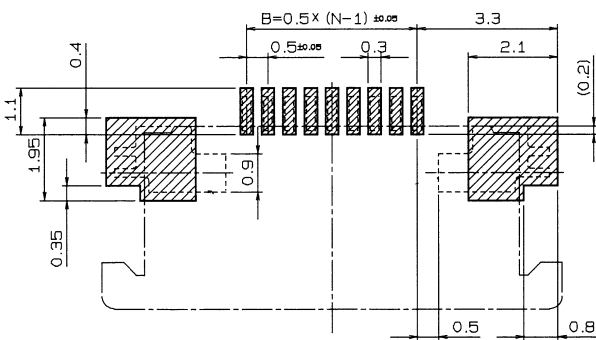

0.5mm Pitch

SERIES

6212/6262

0.5mmピッチ RA SMT 上接点 スライドロック
0.5mmPitch RA SMT Top contact Slide lock

推奨基板取寸法 (コネクタ搭載側)
MOUNTING LAYOUT (CONN. MOUNTING SIDE)

極数 NO. OF POS	A	B	C	D
5	6.8	2.0	8.8	3.1
6	7.3	2.5	9.3	3.6
7	7.8	3.0	9.8	4.1
8	8.3	3.5	10.3	4.6
9	8.8	4.0	10.8	5.1
10	9.3	4.5	11.3	5.6
11	9.8	5.0	11.8	6.1
12	10.3	5.5	12.3	6.6
13	10.8	6.0	12.8	7.1
14	11.3	6.5	13.3	7.6
15	11.8	7.0	13.8	8.1
16	12.3	7.5	14.3	8.6
17	12.8	8.0	14.8	9.1
18	13.3	8.5	15.3	9.6
19	13.8	9.0	15.8	10.1
20	14.3	9.5	16.3	10.6
21	14.8	10.0	16.8	11.1
22	15.3	10.5	17.3	11.6
23	15.8	11.0	17.8	12.1
24	16.3	11.5	18.3	12.6
25	16.8	12.0	18.8	13.1
26	17.3	12.5	19.3	13.6
27	17.8	13.0	19.8	14.1
28	18.3	13.5	20.3	14.6
29	18.8	14.0	20.8	15.1
30	19.3	14.5	21.3	15.6
32	20.3	15.5	22.3	16.6
33	19.8	16.0	22.8	17.1
34	21.3	16.5	23.3	17.6
35	21.8	17.0	23.8	18.1
36	22.3	17.5	24.3	18.6
38	23.3	18.5	25.3	19.6
40	24.3	19.5	26.3	20.6

注文コード ORDERING CODE
08 6212 OXX 340 800 +

RoHS 対応品
RoHS Compliant Product

スズ銅めっき Sn-Cu Plated

極数 NUMBER OF POSITIONS

注文コード ORDERING CODE
08 6262 OXX 340 XXX +

RoHS 対応品
RoHS Compliant Product

800+: スズ銅めっき Sn-Cu Plated (C/Ag type)
846+: 金めっき Au Plated