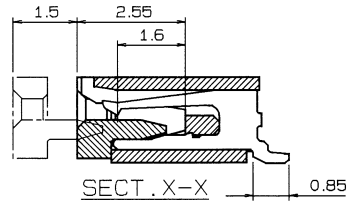

0.5mm Pitch

SERIES

6212/6262

0.5mmピッチ RA SMT 上接点 スライドロック
0.5mmPitch RA SMT Top contact Slide lock

推奨基板取寸法 (コネクタ搭載側)
MOUNTING LAYOUT (CONN. MOUNTING SIDE)

極数 NO. OF POS	A	B	C	D
5	6.8	2.0	8.8	3.1
6	7.3	2.5	9.3	3.6
7	7.8	3.0	9.8	4.1
8	8.3	3.5	10.3	4.6
9	8.8	4.0	10.8	5.1
10	9.3	4.5	11.3	5.6
11	9.8	5.0	11.8	6.1
12	10.3	5.5	12.3	6.6
13	10.8	6.0	12.8	7.1
14	11.3	6.5	13.3	7.6
15	11.8	7.0	13.8	8.1
16	12.3	7.5	14.3	8.6
17	12.8	8.0	14.8	9.1
18	13.3	8.5	15.3	9.6
19	13.8	9.0	15.8	10.1
20	14.3	9.5	16.3	10.6
21	14.8	10.0	16.8	11.1
22	15.3	10.5	17.3	11.6
23	15.8	11.0	17.8	12.1
24	16.3	11.5	18.3	12.6
25	16.8	12.0	18.8	13.1
26	17.3	12.5	19.3	13.6
27	17.8	13.0	19.8	14.1
28	18.3	13.5	20.3	14.6
29	18.8	14.0	20.8	15.1
30	19.3	14.5	21.3	15.6
32	20.3	15.5	22.3	16.6
33	19.8	16.0	22.8	17.1
34	21.3	16.5	23.3	17.6
35	21.8	17.0	23.8	18.1
36	22.3	17.5	24.3	18.6
38	23.3	18.5	25.3	19.6
40	24.3	19.5	26.3	20.6

注文コード ORDERING CODE
08 6212 OXX 340 800 +

RoHS 対応品
RoHS Compliant Product

スズ銅めっき Sn-Cu Plated

極数 NUMBER OF POSITIONS

注文コード ORDERING CODE
08 6262 OXX 340 XXX +

RoHS 対応品
RoHS Compliant Product

800+: スズ銅めっき Sn-Cu Plated (C/Ag type)
846+: 金めっき Au Plated