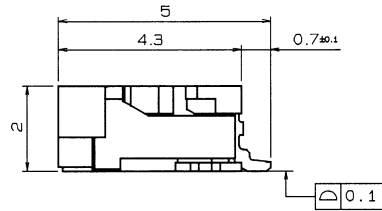

0.5mm Pitch

SERIES

6212/6262

0.5mmピッチ RA SMT 上接点 スライドロック
0.5mmPitch RA SMT Top contact Slide lock

推奨基板取寸法 (コネクタ搭載側)
MOUNTING LAYOUT (CONN. MOUNTING SIDE)

極数 NO. OF POS	A	B	C	D
5	6.8	2.0	8.8	3.1
6	7.3	2.5	9.3	3.6
7	7.8	3.0	9.8	4.1
8	8.3	3.5	10.3	4.6
9	8.8	4.0	10.8	5.1
10	9.3	4.5	11.3	5.6
11	9.8	5.0	11.8	6.1
12	10.3	5.5	12.3	6.6
13	10.8	6.0	12.8	7.1
14	11.3	6.5	13.3	7.6
15	11.8	7.0	13.8	8.1
16	12.3	7.5	14.3	8.6
17	12.8	8.0	14.8	9.1
18	13.3	8.5	15.3	9.6
19	13.8	9.0	15.8	10.1
20	14.3	9.5	16.3	10.6
21	14.8	10.0	16.8	11.1
22	15.3	10.5	17.3	11.6
23	15.8	11.0	17.8	12.1
24	16.3	11.5	18.3	12.6
25	16.8	12.0	18.8	13.1
26	17.3	12.5	19.3	13.6
27	17.8	13.0	19.8	14.1
28	18.3	13.5	20.3	14.6
29	18.8	14.0	20.8	15.1
30	19.3	14.5	21.3	15.6
32	20.3	15.5	22.3	16.6
33	19.8	16.0	22.8	17.1
34	21.3	16.5	23.3	17.6
35	21.8	17.0	23.8	18.1
36	22.3	17.5	24.3	18.6
38	23.3	18.5	25.3	19.6
40	24.3	19.5	26.3	20.6

注文コード ORDERING CODE
08 6212 OXX 340 800 +

RoHS 対応品
RoHS Compliant Product

スズ銅めっき Sn-Cu Plated

極数 NUMBER OF POSITIONS

注文コード ORDERING CODE
08 6262 OXX 340 XXX +

RoHS 対応品
RoHS Compliant Product

800+: スズ銅めっき Sn-Cu Plated (C/Ag type)
846+: 金めっき Au Plated