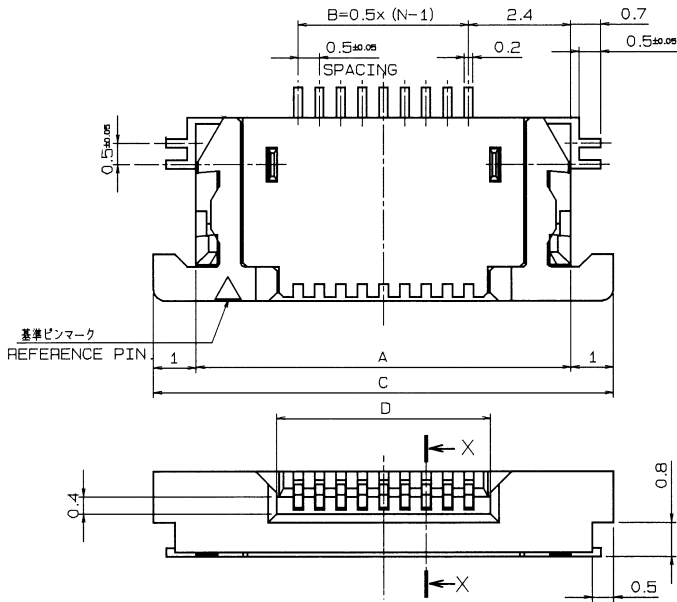

0.5mm Pitch

SERIES

6212/6262

0.5mmピッチ RA SMT 上接点 スライドロック
0.5mmPitch RA SMT Top contact Slide lock

推奨基板取寸法 (コネクタ搭載側)
MOUNTING LAYOUT (CONN. MOUNTING SIDE)

極数 NO. OF POS	A	B	C	D
5	6.8	2.0	8.8	3.1
6	7.3	2.5	9.3	3.6
7	7.8	3.0	9.8	4.1
8	8.3	3.5	10.3	4.6
9	8.8	4.0	10.8	5.1
10	9.3	4.5	11.3	5.6
11	9.8	5.0	11.8	6.1
12	10.3	5.5	12.3	6.6
13	10.8	6.0	12.8	7.1
14	11.3	6.5	13.3	7.6
15	11.8	7.0	13.8	8.1
16	12.3	7.5	14.3	8.6
17	12.8	8.0	14.8	9.1
18	13.3	8.5	15.3	9.6
19	13.8	9.0	15.8	10.1
20	14.3	9.5	16.3	10.6
21	14.8	10.0	16.8	11.1
22	15.3	10.5	17.3	11.6
23	15.8	11.0	17.8	12.1
24	16.3	11.5	18.3	12.6
25	16.8	12.0	18.8	13.1
26	17.3	12.5	19.3	13.6
27	17.8	13.0	19.8	14.1
28	18.3	13.5	20.3	14.6
29	18.8	14.0	20.8	15.1
30	19.3	14.5	21.3	15.6
32	20.3	15.5	22.3	16.6
33	19.8	16.0	22.8	17.1
34	21.3	16.5	23.3	17.6
35	21.8	17.0	23.8	18.1
36	22.3	17.5	24.3	18.6
38	23.3	18.5	25.3	19.6
40	24.3	19.5	26.3	20.6

注文コード ORDERING CODE
08 6212 OXX 340 800 +

RoHS 対応品
RoHS Compliant Product

スズ銅めっき Sn-Cu Plated

極数 NUMBER OF POSITIONS

注文コード ORDERING CODE
08 6262 OXX 340 XXX +

RoHS 対応品
RoHS Compliant Product

800+: スズ銅めっき Sn-Cu Plated (C/Ag type)
846+: 金めっき Au Plated