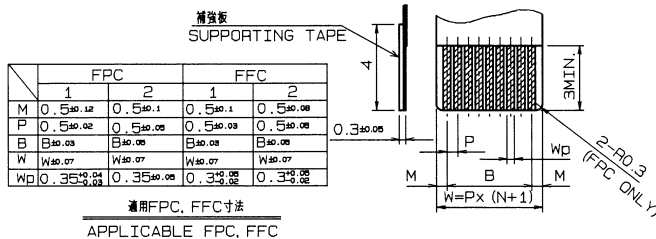

0.5mm Pitch

SERIES

6212/6262

0.5mmピッチ RA SMT 上接点 スライドロック
0.5mmPitch RA SMT Top contact Slide lock

推奨基板取寸法 (コネクタ搭載側)
MOUNTING LAYOUT (CONN. MOUNTING SIDE)

極数 NO. OF POS	A	B	C	D
5	6.8	2.0	8.8	3.1
6	7.3	2.5	9.3	3.6
7	7.8	3.0	9.8	4.1
8	8.3	3.5	10.3	4.6
9	8.8	4.0	10.8	5.1
10	9.3	4.5	11.3	5.6
11	9.8	5.0	11.8	6.1
12	10.3	5.5	12.3	6.6
13	10.8	6.0	12.8	7.1
14	11.3	6.5	13.3	7.6
15	11.8	7.0	13.8	8.1
16	12.3	7.5	14.3	8.6
17	12.8	8.0	14.8	9.1
18	13.3	8.5	15.3	9.6
19	13.8	9.0	15.8	10.1
20	14.3	9.5	16.3	10.6
21	14.8	10.0	16.8	11.1
22	15.3	10.5	17.3	11.6
23	15.8	11.0	17.8	12.1
24	16.3	11.5	18.3	12.6
25	16.8	12.0	18.8	13.1
26	17.3	12.5	19.3	13.6
27	17.8	13.0	19.8	14.1
28	18.3	13.5	20.3	14.6
29	18.8	14.0	20.8	15.1
30	19.3	14.5	21.3	15.6
32	20.3	15.5	22.3	16.6
33	19.8	16.0	22.8	17.1
34	21.3	16.5	23.3	17.6
35	21.8	17.0	23.8	18.1
36	22.3	17.5	24.3	18.6
38	23.3	18.5	25.3	19.6
40	24.3	19.5	26.3	20.6

注文コード ORDERING CODE
08 6212 OXX 340 800 +

RoHS 対応品
RoHS Compliant Product

スズ銅めっき Sn-Cu Plated

極数 NUMBER OF POSITIONS

注文コード ORDERING CODE
08 6262 OXX 340 XXX +

RoHS 対応品
RoHS Compliant Product

800+: スズ銅めっき Sn-Cu Plated (C/Ag type)
846+: 金めっき Au Plated